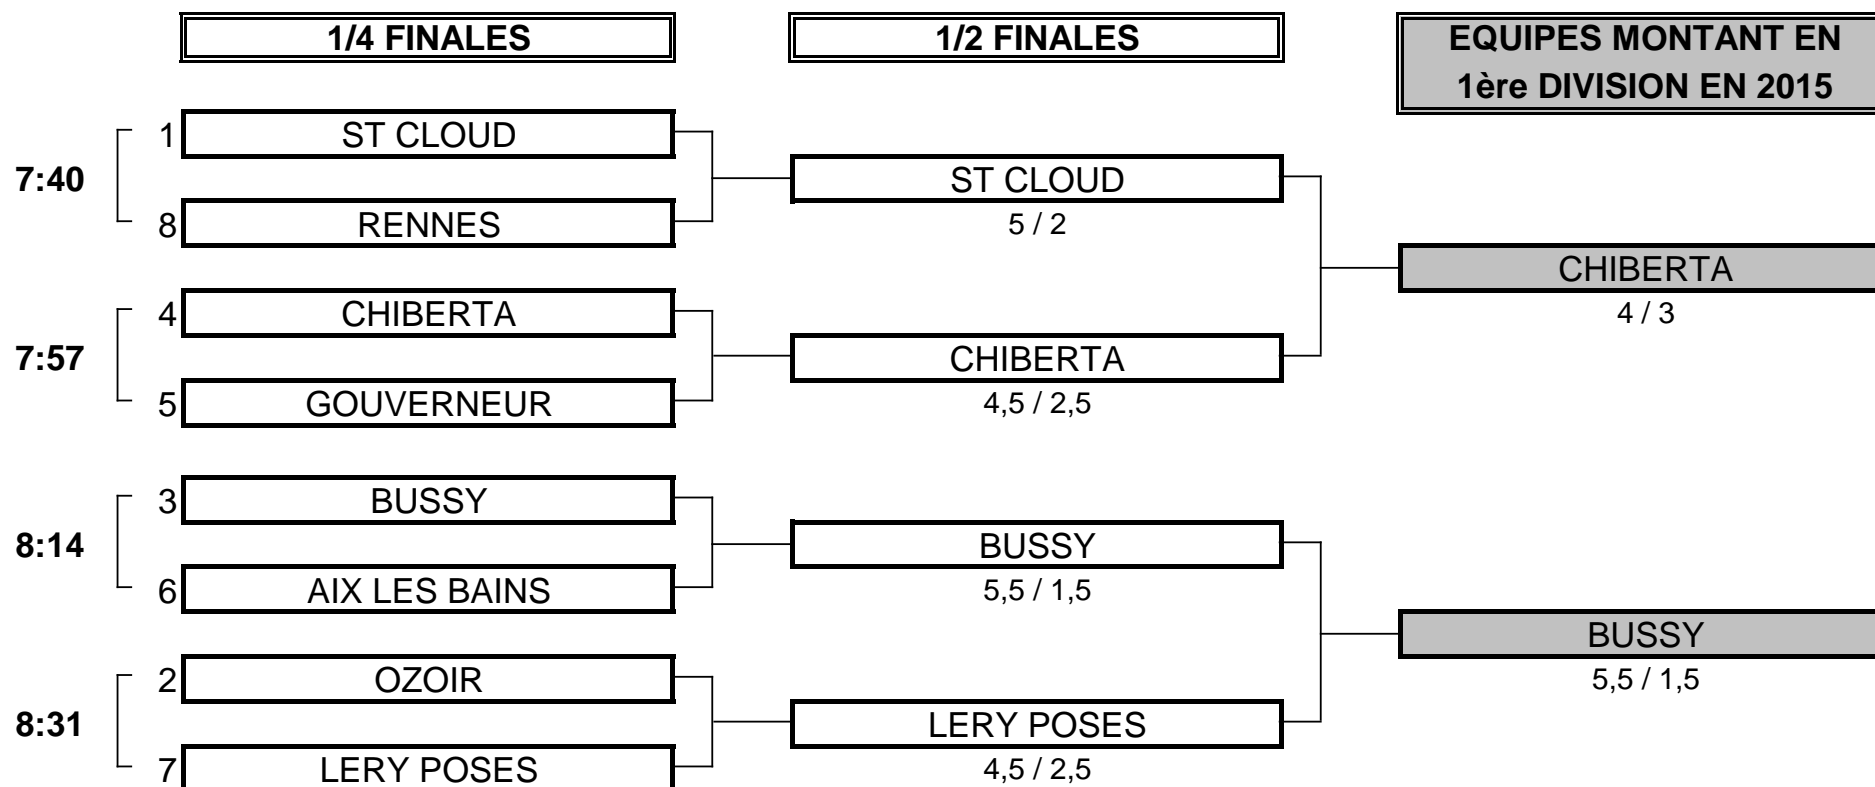

CHAMPIONNAT DE FRANCE PAR EQUIPES 2014

2ème DIVISION "B" MESSIEURS

Du 8 Mai au 11 Mai - Golf du Gouverneur

PHASE FINALE MATCH PLAY