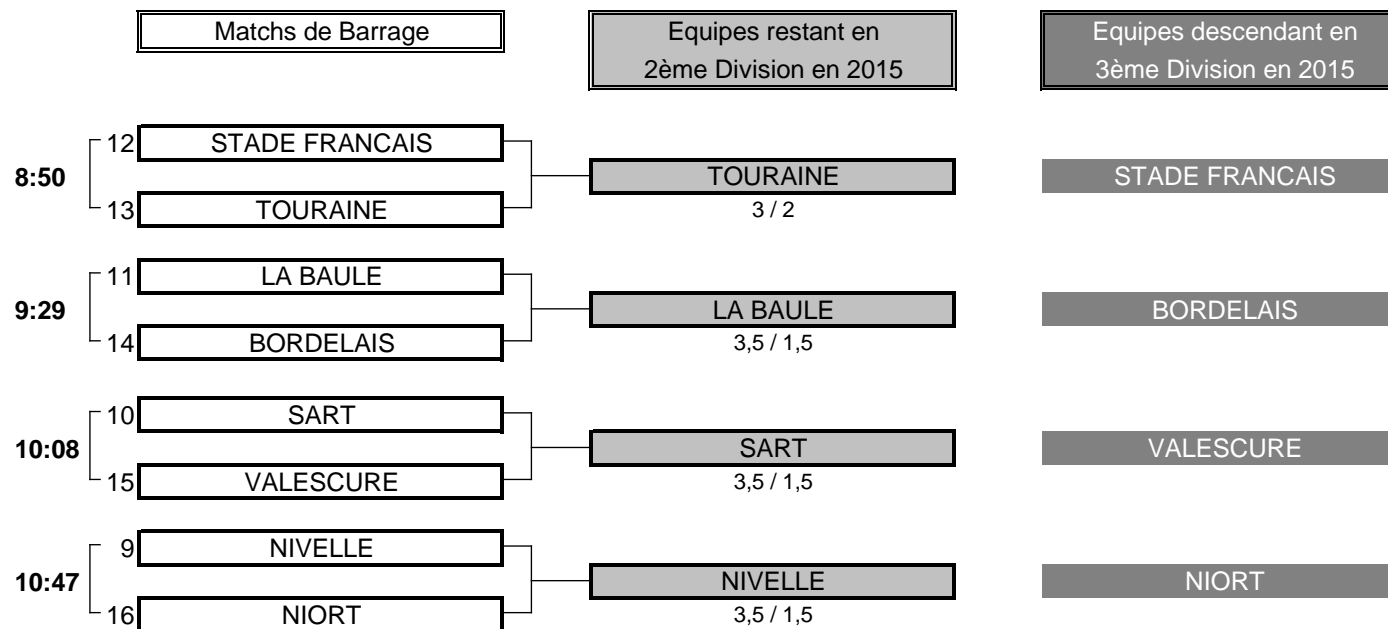

CHAMPIONNAT DE FRANCE PAR EQUIPES 2014

2ème DIVISION "B" MESSIEURS

Du 8 Mai au 11 Mai - Golf du Gouverneur

BARRAGES