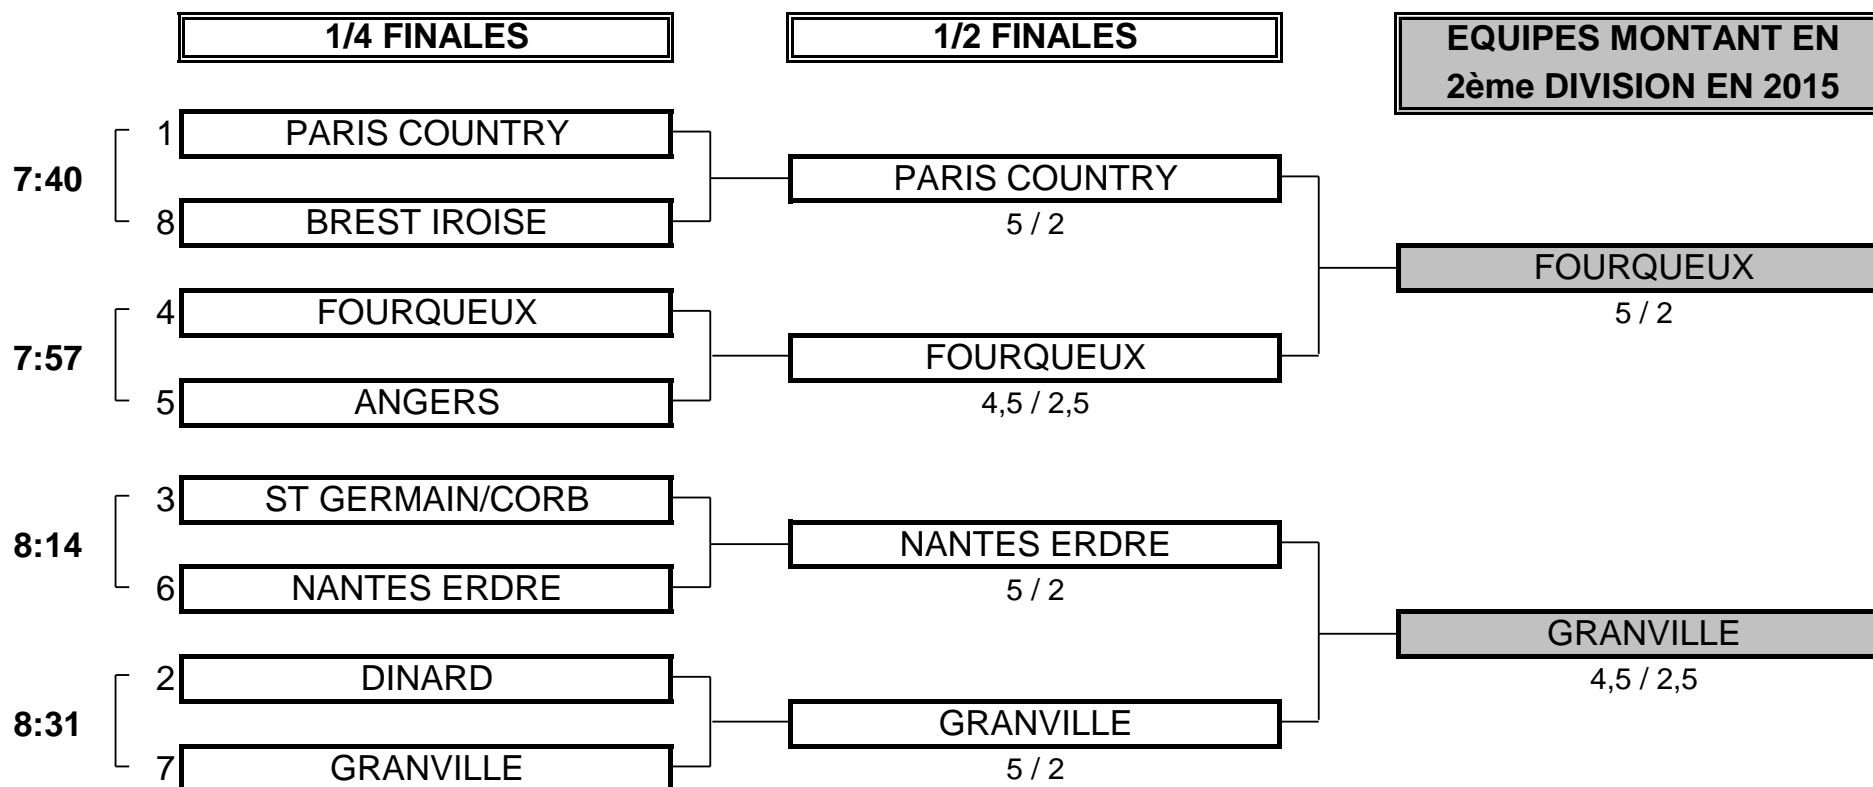

CHAMPIONNAT DE FRANCE PAR EQUIPES 2014

3ème DIVISION "A" MESSIEURS

Du 8 Mai au 11 Mai - Golf de Saint Malo

PHASE FINALE MATCH PLAY