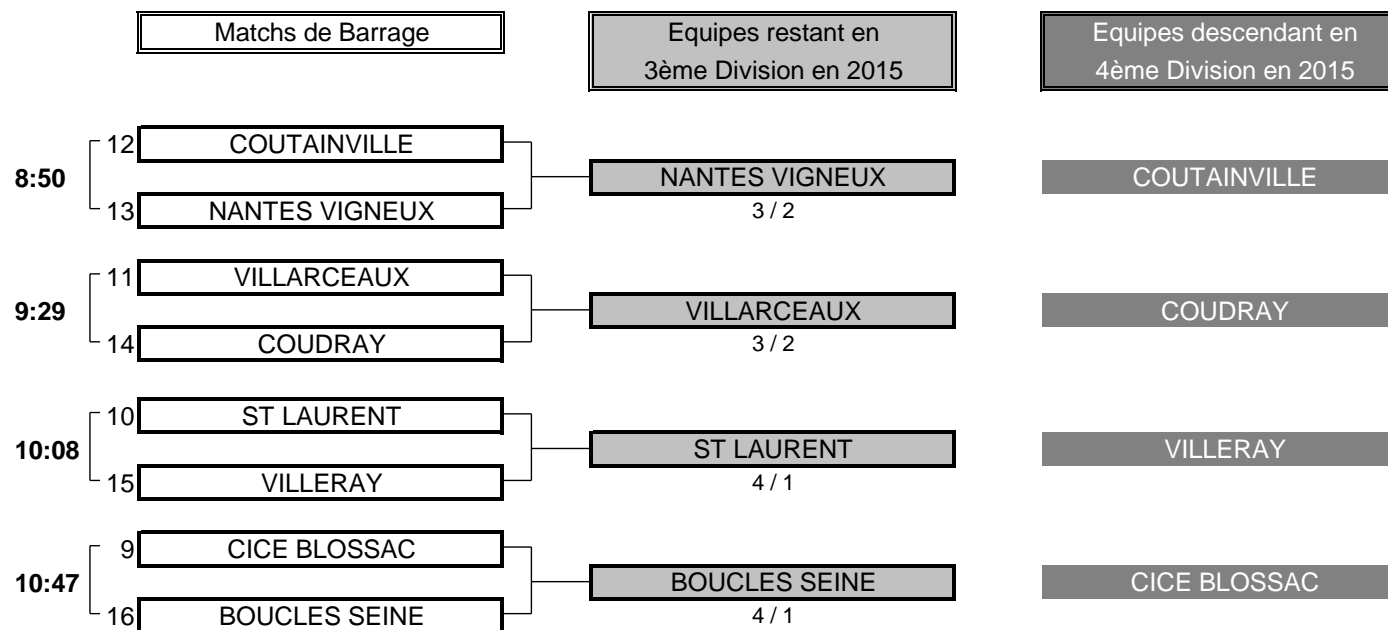

CHAMPIONNAT DE FRANCE PAR EQUIPES 2014

3ème DIVISION "A" MESSIEURS

Du 8 Mai au 11 Mai - Golf de Saint Malo

BARRAGES