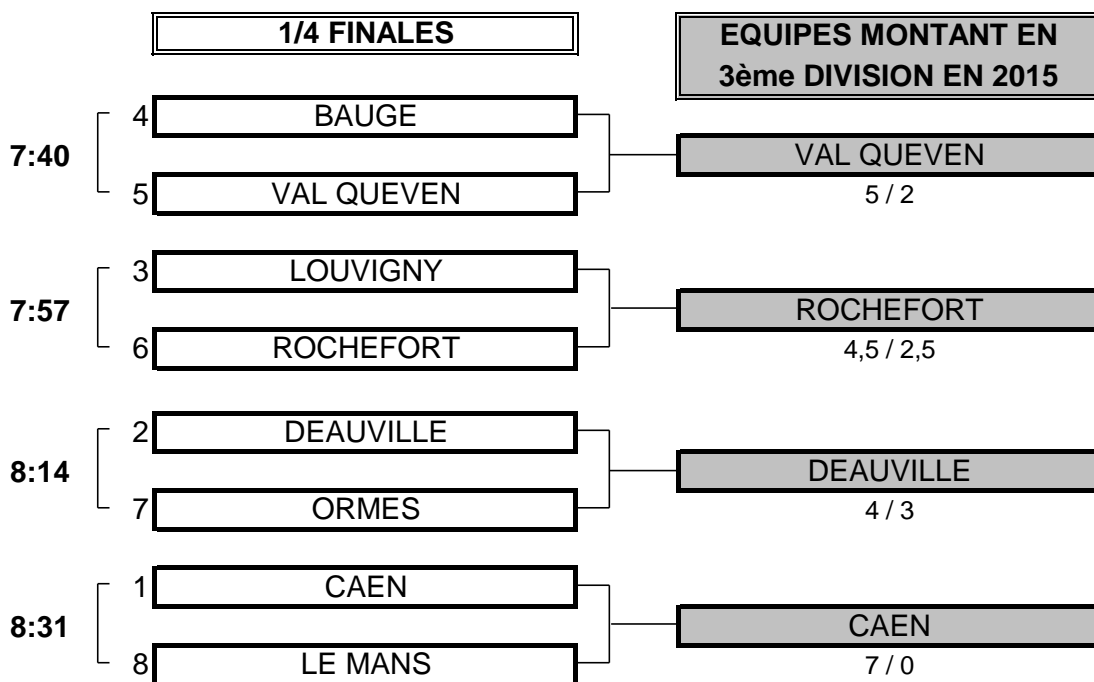

PHASE FINALE MATCH PLAY