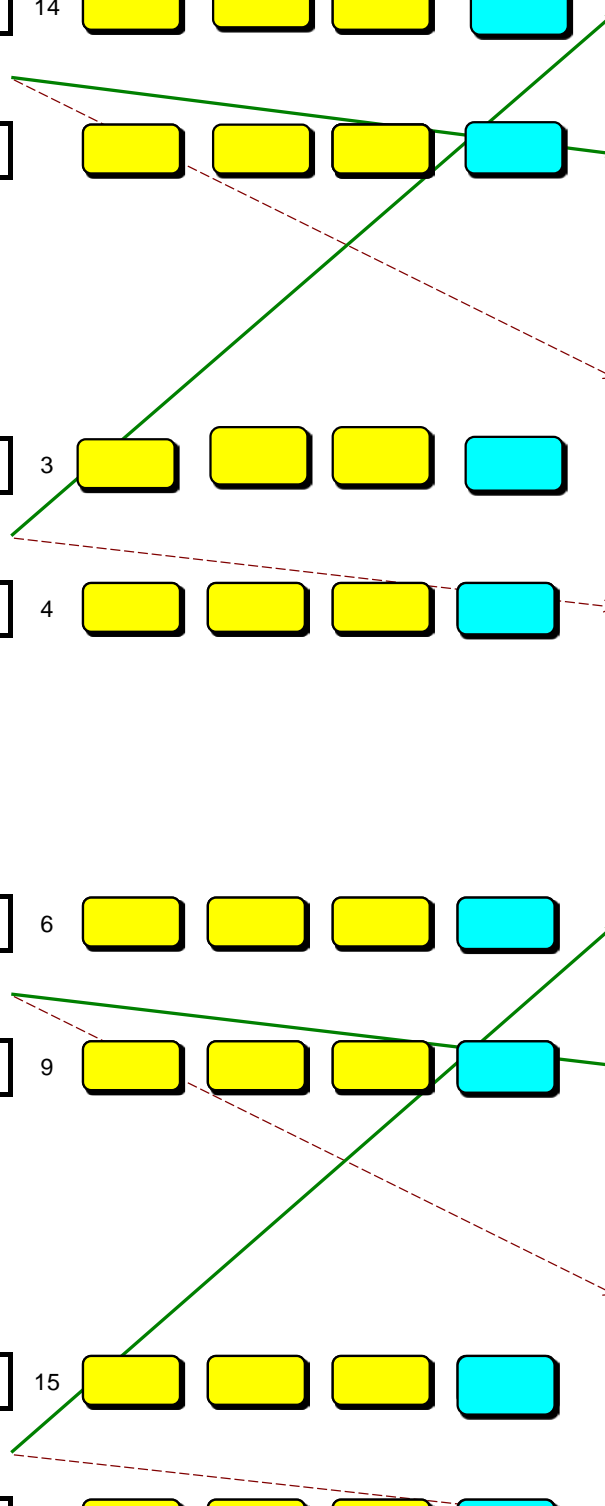

PARIS

13 H 54 et 14 H 03 et 14 H:12

MIDI-PYRENEES

LORRAINE

3

09 H 00 et 09 H 09 et 09 H:18

CENTRE

4

CENTRE

14 H 21 et 14 H 30 et 14 H:39

BRETAGNE

ILE DE FRANCE

14 H 48 et 14 H 57 et 15 H:06

NORD PAS DE CALAIS

6

10 H 21 et 10 H 30 et 10 H:39

15

09 H 54 et 10 H 03 et 10 H:12

RHONE-ALPES

12

RHONE-ALPES

16 H 09 et 16 H 18 et 16 H:27

HAUTE-NORMANDIE

GOLF DE BORDEAUX-LAC LES ETANGS

TABLEAU B

JEUDI 24 JUILLET

09 H 00 à

10 H:12

5° TOUR

ALLER

FRANCHE-COMTE	22				
09 H 00 et 09 H 09 et 09 H:18					
AUVERGNE	23				
BASSE-NORMANDIE	19				
09 H 27 et 09 H 36 et 09 H:45					
BOURGOGNE	18				
ANTILLES	24				
09 H 54 et 10 H 03 et 10 H:12					
LIMOUSIN	21				
PICARDIE	17				
10 H 21 et 10 H 30 et 10 H:39					
CHAMPAGNE-ARDENNES	20				